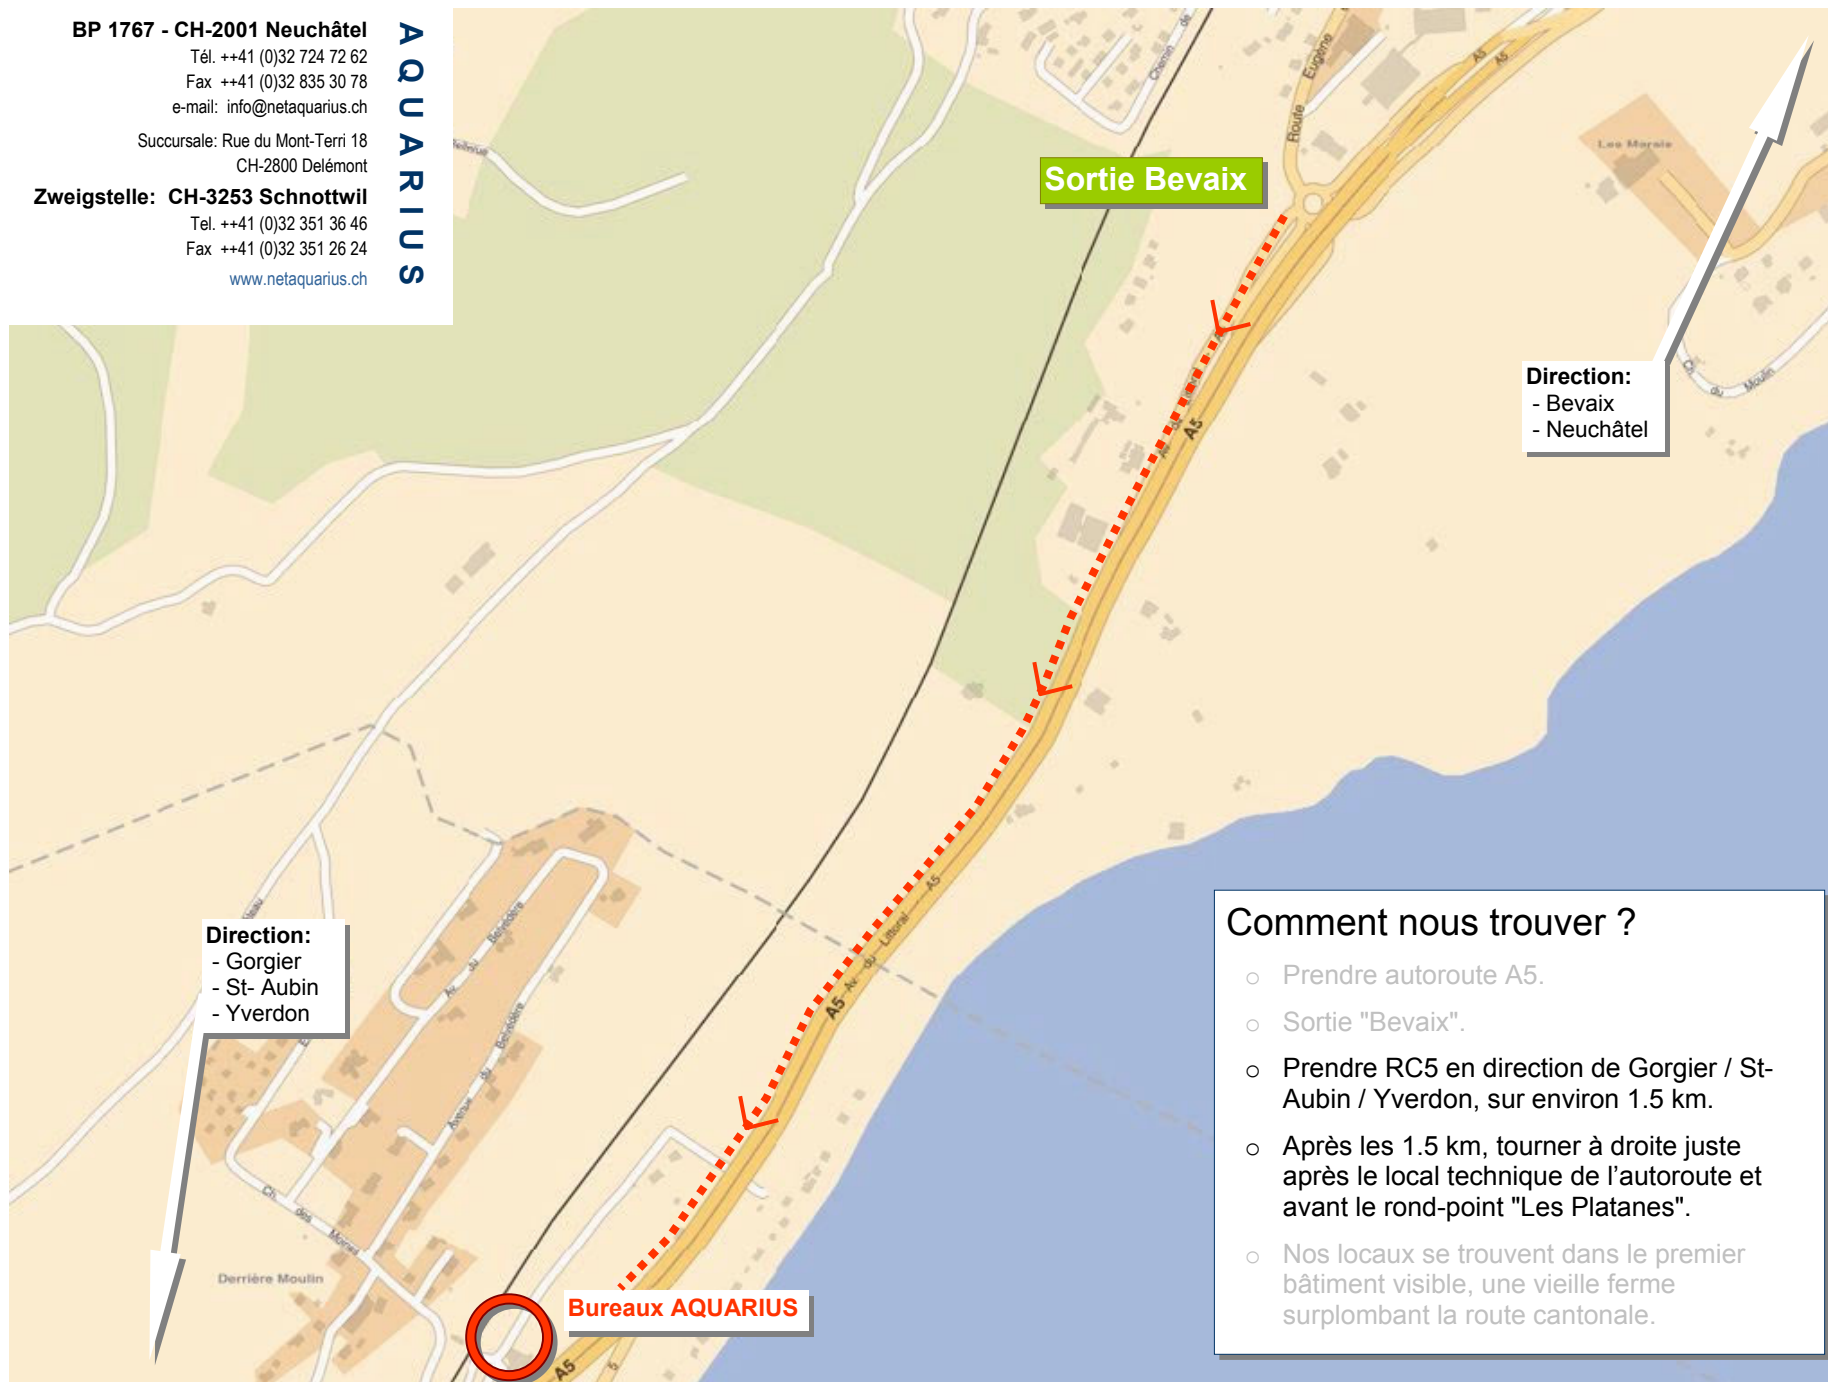

BP 1767 - CH-2001 Neuchâtel

Tél. ++41 (0)32 724 72 62

Fax ++41 (0)32 835 30 78

e-mail: info@netaquarius.ch

Succursale: Rue du Mont-Terri 18

CH-2800 Delémont

Zweigstelle: CH-3253 Schnottwil

Tel. ++41 (0)32 351 36 46

Fax ++41 (0)32 351 26 24

www.netaquarius.ch

AQUARIUS

Sortie Bevaix

Direction:
- Bevaix
- Neuchâtel

Direction:
- Gorgier
- St- Aubin
- Yverdon

Bureaux AQUARIUS

Comment nous trouver ?

- Prendre autoroute A5.
- Sortie "Bevaix".
- Prendre RC5 en direction de Gorgier / St-Aubin / Yverdon, sur environ 1.5 km.
- Après les 1.5 km, tourner à droite juste après le local technique de l'autoroute et avant le rond-point "Les Platanes".
- Nos locaux se trouvent dans le premier bâtiment visible, une vieille ferme surplombant la route cantonale.